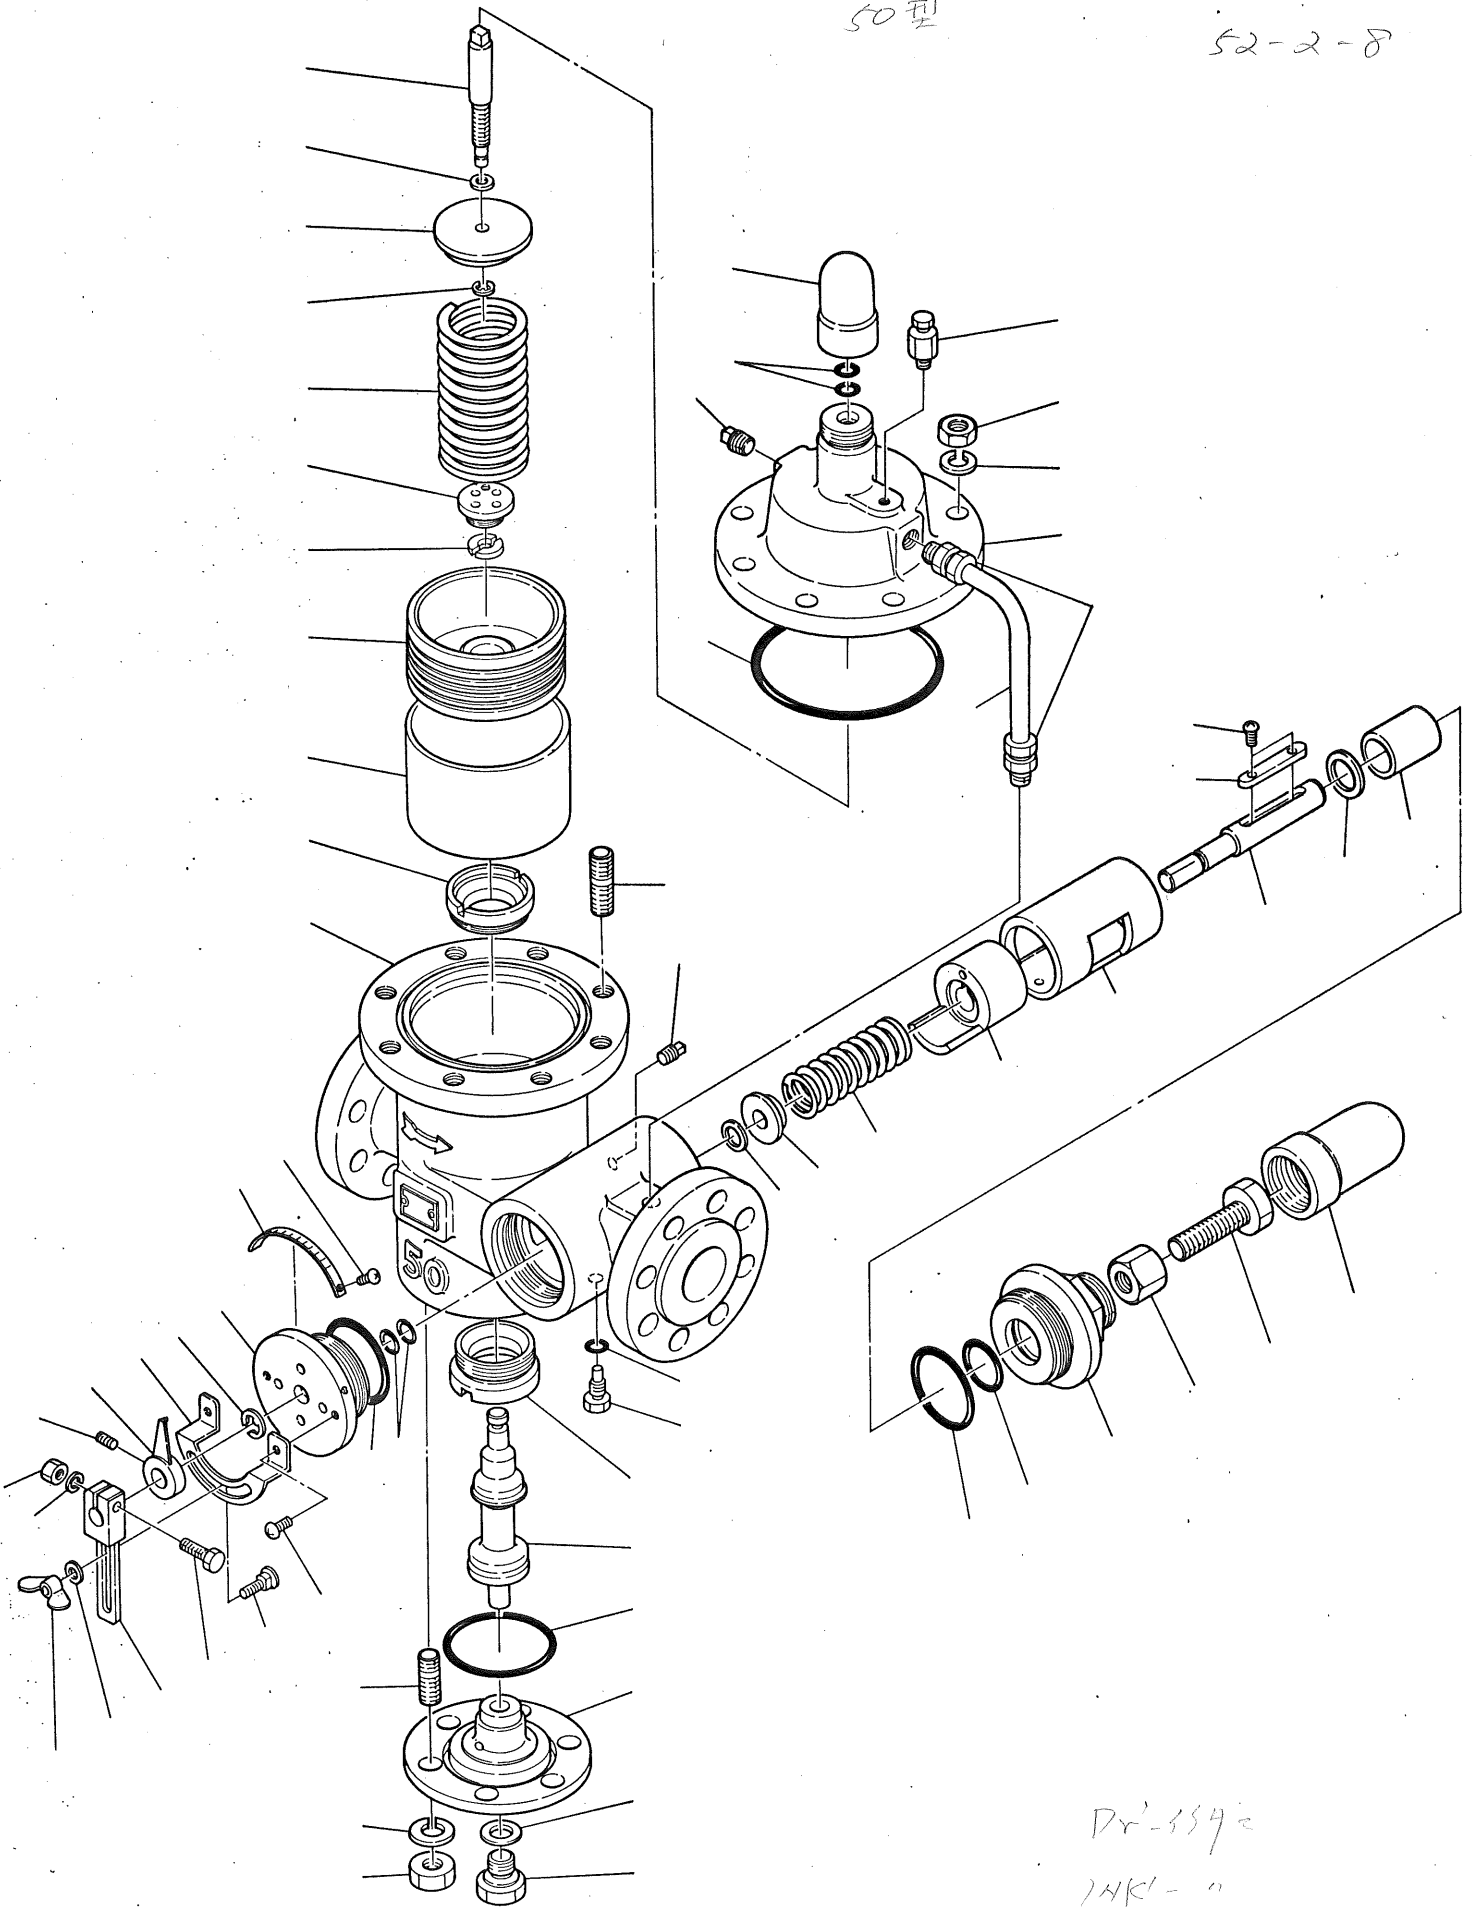

調量弁

精立

NO-490-1

12x3

50型

52-2-8

Dr-354e
14K1-11