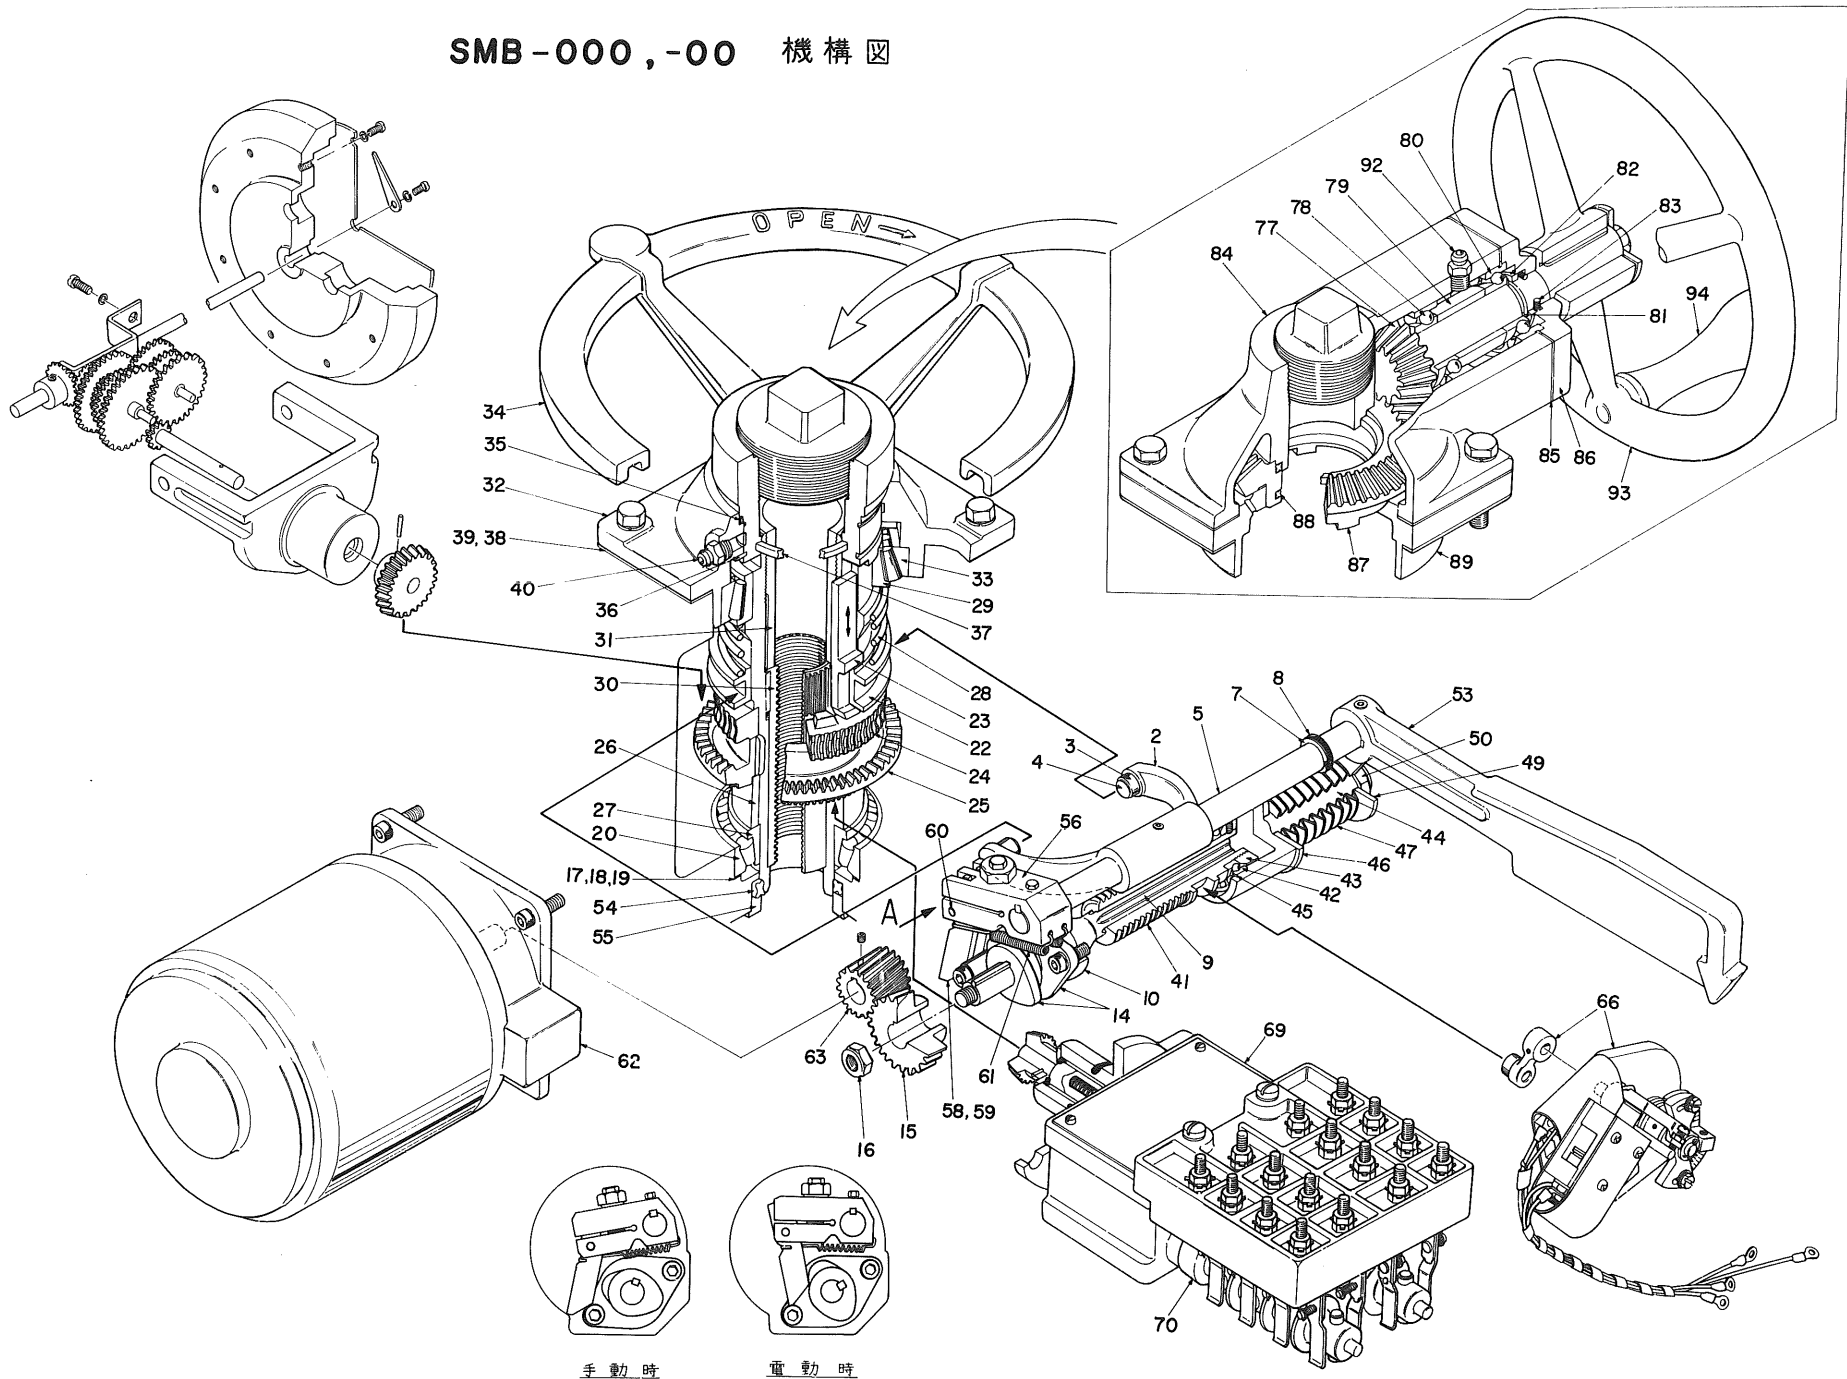

SMB-000, -00 機構図

手動時

電動時

A 矢視

番号は SMB-000 を示す