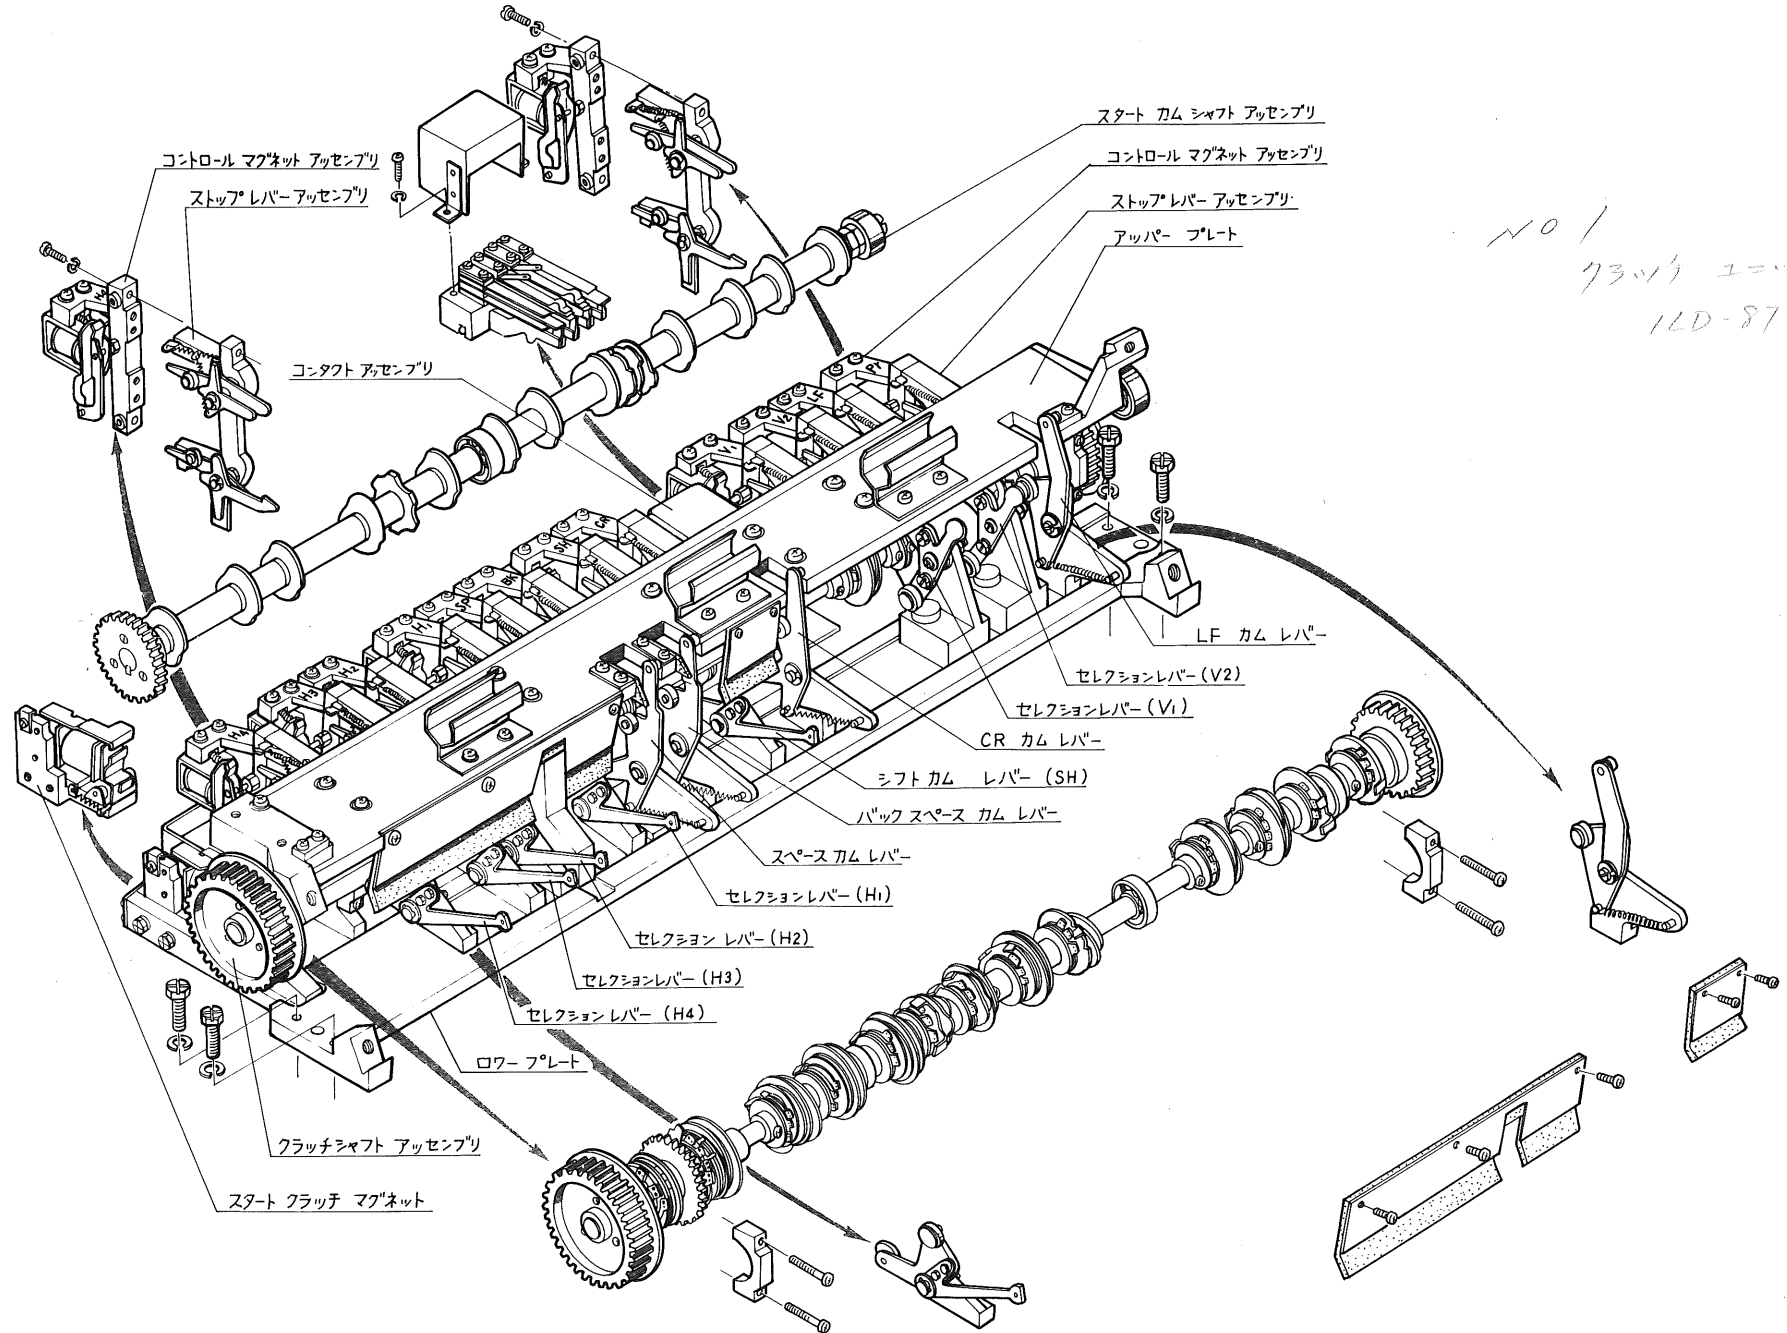

PT-20 型 747319-

23-12-2 納

NO 1
73013 ユニット
1LD-87133